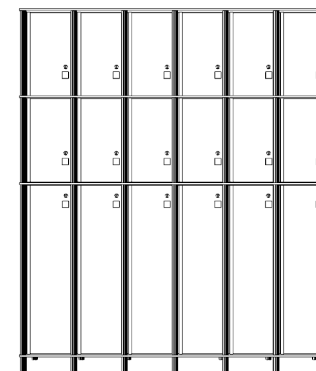

Prix à l'achat HTVA - Serrure à clé

Casier SINGLE à 1 niveau. Hauteur: 100cm , Largeur 30cm

Prof. (cm) / Nb de colonne	2	4	6	8	10	12	14	16
40	440 €	800 €	1 170 €	1 540 €	1 910 €	2 280 €	2 640 €	3 010 €
50	470 €	860 €	1 250 €	1 640 €	2 030 €	2 420 €	2 810 €	3 200 €
60	510 €	920 €	1 330 €	1 750 €	2 160 €	2 570 €	2 980 €	3 390 €
Largeur Totale (cm)	64	124	184	244	304	364	424	484
Nb de casiers	2	4	6	8	10	12	14	16

Casier DUO à 2 niveau. Haut.:100cm+100cm, Larg. 30cm

Prof. (cm) / Nb de colonne	2	4	6	8	10	12	14	16
40	790 €	1 470 €	2 160 €	2 840 €	3 520 €	4 200 €	4 880 €	5 570 €
50	860 €	1 580 €	2 300 €	3 020 €	3 740 €	4 460 €	5 180 €	5 900 €
60	920 €	1 680 €	2 440 €	3 200 €	3 950 €	4 710 €	5 470 €	6 230 €
Largeur Totale (cm)	64	124	184	244	304	364	424	484
Nb de casiers	4	8	12	16	20	24	28	32

Casier TRIO à 3 niv. Haut.:100cm+50cm+50cm, Larg. 30cm

Prof. (cm) / Nb de colonne	2	4	6	8	10	12	14	16
40	900 €	1 670 €	2 430 €	3 200 €	3 960 €	4 730 €	5 500 €	6 260 €
50	980 €	1 790 €	2 600 €	3 410 €	4 220 €	5 030 €	5 840 €	6 650 €
60	1 050 €	1 910 €	2 760 €	3 610 €	4 470 €	5 320 €	6 180 €	7 030 €
Largeur Totale (cm)	64	124	184	244	304	364	424	484
Nb de casiers	6	12	18	24	30	36	42	48

Casier ID-TRIO à 3 niv. Hauteur:3x60cm, Larg. 30cm

Prof. (cm) / Nb de colonne	2	4	6	8	10	12	14	16
40	1 010 €	1 880 €	2 760 €	3 630 €	4 510 €	5 390 €	6 260 €	7 140 €
50	1 090 €	2 010 €	2 940 €	3 870 €	4 790 €	5 720 €	6 640 €	7 570 €
60	1 170 €	2 140 €	3 120 €	4 100 €	5 070 €	6 050 €	7 020 €	8 000 €
Largeur Totale (cm)	84	164	244	324	404	484	564	644
Nb de casiers	6	12	18	24	30	36	42	48