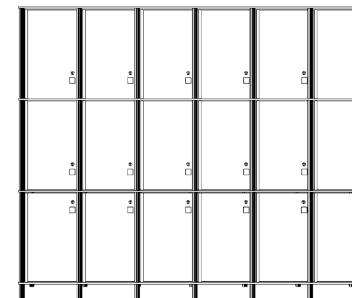

Casier DUO à 2 niveau. Haut.:100cm+100cm, Larg. 30cm

Prof. (cm) / Nb de colonne	2	4	6	8	10	12	14	16
40	790 €	1 470 €	2 160 €	2 840 €	3 520 €	4 200 €	4 880 €	5 570 €
50	860 €	1 580 €	2 300 €	3 020 €	3 740 €	4 460 €	5 180 €	5 900 €
60	920 €	1 680 €	2 440 €	3 200 €	3 950 €	4 710 €	5 470 €	6 230 €
Largeur Totale (cm)	64	124	184	244	304	364	424	484
Nb de casiers	4	8	12	16	20	24	28	32

Casier TRIO à 3 niv. Haut.:100cm+50cm+50cm, Larg. 30cm

Prof. (cm) / Nb de colonne	2	4	6	8	10	12	14	16
40	900 €	1 670 €	2 430 €	3 200 €	3 960 €	4 730 €	5 500 €	6 260 €
50	980 €	1 790 €	2 600 €	3 410 €	4 220 €	5 030 €	5 840 €	6 650 €
60	1 050 €	1 910 €	2 760 €	3 610 €	4 470 €	5 320 €	6 180 €	7 030 €
Largeur Totale (cm)	64	124	184	244	304	364	424	484
Nb de casiers	6	12	18	24	30	36	42	48

Casier ID-TRIO à 3 niv. Hauteur:3x60cm, Larg. 30cm

Prof. (cm) / Nb de colonne	2	4	6	8	10	12	14	16
40	1 010 €	1 880 €	2 760 €	3 630 €	4 510 €	5 390 €	6 260 €	7 140 €
50	1 090 €	2 010 €	2 940 €	3 870 €	4 790 €	5 720 €	6 640 €	7 570 €
60	1 170 €	2 140 €	3 120 €	4 100 €	5 070 €	6 050 €	7 020 €	8 000 €
Largeur Totale (cm)	84	164	244	324	404	484	564	644
Nb de casiers	6	12	18	24	30	36	42	48

Casier QUINTET à 5 niv. Hauteur: 5x40cm, Larg. 30cm

Prof. (cm) / Nb de colonne	2	4	6	8	10	12	14	16
40	1 180 €	2 180 €	3 180 €	4 180 €	5 180 €	6 180 €	7 180 €	8 180 €
50	1 280 €	2 340 €	3 400 €	4 460 €	5 520 €	6 580 €	7 640 €	8 700 €
60	1 390 €	2 500 €	3 620 €	4 740 €	5 860 €	6 980 €	8 100 €	9 220 €
Largeur Totale (cm)	70	136	202	268	334	400	466	532
Nb de casiers	10	20	30	40	50	60	70	80