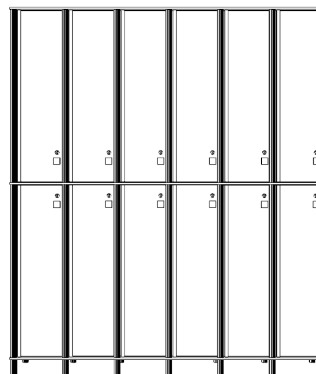

Prix à l'achat HTVA - Serrure à clé

Casier SINGLE à 1 niveau. Hauteur: 100cm , Largeur 30cm

Prof. (cm) / Nb de colonne	2	4	6	8	10	12	14	16
40	440 €	800 €	1 170 €	1 540 €	1 910 €	2 280 €	2 640 €	3 010 €
50	470 €	860 €	1 250 €	1 640 €	2 030 €	2 420 €	2 810 €	3 200 €
60	510 €	920 €	1 330 €	1 750 €	2 160 €	2 570 €	2 980 €	3 390 €
Largeur Totale (cm)	64	124	184	244	304	364	424	484
Nb de casiers	2	4	6	8	10	12	14	16

Casier DUO à 2 niveau. Haut.:100cm+100cm, Larg. 30cm

Prof. (cm) / Nb de colonne	2	4	6	8	10	12	14	16
40	790 €	1 470 €	2 160 €	2 840 €	3 520 €	4 200 €	4 880 €	5 570 €
50	860 €	1 580 €	2 300 €	3 020 €	3 740 €	4 460 €	5 180 €	5 900 €
60	920 €	1 680 €	2 440 €	3 200 €	3 950 €	4 710 €	5 470 €	6 230 €
Largeur Totale (cm)	64	124	184	244	304	364	424	484
Nb de casiers	4	8	12	16	20	24	28	32

Casier TRIO à 3 niv. Haut.:100cm+50cm+50cm, Larg. 30cm

Prof. (cm) / Nb de colonne	2	4	6	8	10	12	14	16
40	900 €	1 670 €	2 430 €	3 200 €	3 960 €	4 730 €	5 500 €	6 260 €
50	980 €	1 790 €	2 600 €	3 410 €	4 220 €	5 030 €	5 840 €	6 650 €
60	1 050 €	1 910 €	2 760 €	3 610 €	4 470 €	5 320 €	6 180 €	7 030 €
Largeur Totale (cm)	64	124	184	244	304	364	424	484
Nb de casiers	6	12	18	24	30	36	42	48

Casier QUINTET à 5 niv. Hauteur: 5x40cm, Larg. 30cm

Prof. (cm) / Nb de colonne	2	4	6	8	10	12	14	16
40	1 180 €	2 180 €	3 180 €	4 180 €	5 180 €	6 180 €	7 180 €	8 180 €
50	1 280 €	2 340 €	3 400 €	4 460 €	5 520 €	6 580 €	7 640 €	8 700 €
60	1 390 €	2 500 €	3 620 €	4 740 €	5 860 €	6 980 €	8 100 €	9 220 €
Largeur Totale (cm)	70	136	202	268	334	400	466	532
Nb de casiers	10	20	30	40	50	60	70	80