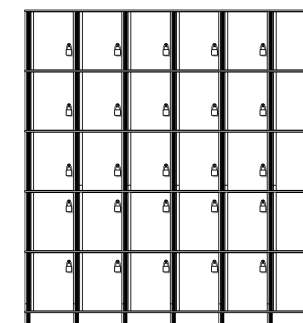

Casier DUO à 2 niveau. Haut.:100cm+100cm, Larg. 30cm

Prof. (cm) / Nb de colonne	2	4	6	8	10	12	14	16
40	790 €	1 470 €	2 160 €	2 840 €	3 520 €	4 200 €	4 880 €	5 570 €
50	860 €	1 580 €	2 300 €	3 020 €	3 740 €	4 460 €	5 180 €	5 900 €
60	920 €	1 680 €	2 440 €	3 200 €	3 950 €	4 710 €	5 470 €	6 230 €
Largeur Totale (cm)	64	124	184	244	304	364	424	484
Nb de casiers	4	8	12	16	20	24	28	32

Casier TRIO à 3 niv. Haut.:100cm+50cm+50cm, Larg. 30cm

Prof. (cm) / Nb de colonne	2	4	6	8	10	12	14	16
40	900 €	1 670 €	2 430 €	3 200 €	3 960 €	4 730 €	5 500 €	6 260 €
50	980 €	1 790 €	2 600 €	3 410 €	4 220 €	5 030 €	5 840 €	6 650 €
60	1 050 €	1 910 €	2 760 €	3 610 €	4 470 €	5 320 €	6 180 €	7 030 €
Largeur Totale (cm)	64	124	184	244	304	364	424	484
Nb de casiers	6	12	18	24	30	36	42	48

Casier ID-TRIO à 3 niv. Hauteur:3x60cm, Larg. 30cm

Prof. (cm) / Nb de colonne	2	4	6	8	10	12	14	16
40	1 010 €	1 880 €	2 760 €	3 630 €	4 510 €	5 390 €	6 260 €	7 140 €
50	1 090 €	2 010 €	2 940 €	3 870 €	4 790 €	5 720 €	6 640 €	7 570 €
60	1 170 €	2 140 €	3 120 €	4 100 €	5 070 €	6 050 €	7 020 €	8 000 €
Largeur Totale (cm)	84	164	244	324	404	484	564	644
Nb de casiers	6	12	18	24	30	36	42	48

Casier QUINTET à 5 niv. Hauteur: 5x40cm, Larg. 30cm

Prof. (cm) / Nb de colonne	2	4	6	8	10	12	14	16
40	1 180 €	2 180 €	3 180 €	4 180 €	5 180 €	6 180 €	7 180 €	8 180 €
50	1 280 €	2 340 €	3 400 €	4 460 €	5 520 €	6 580 €	7 640 €	8 700 €
60	1 390 €	2 500 €	3 620 €	4 740 €	5 860 €	6 980 €	8 100 €	9 220 €
Largeur Totale (cm)	70	136	202	268	334	400	466	532
Nb de casiers	10	20	30	40	50	60	70	80